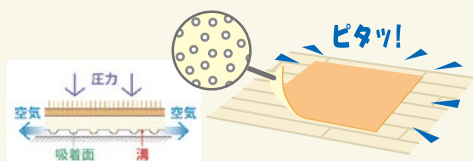

●材質: 表面/塩化ビニル樹脂、中材/塩ビ発泡層、裏面/微粘着剤(アクリル樹脂系) ●厚み: 3mm

最新情報は  
こちらから

## 貼ってはがせる吸着マット。丸洗いもOK!

- マットの裏面が床に吸着するので、動きません。
- 洗濯機で丸洗いができて、乾きも速い。(乾燥時間 夏場: 1時間、冬場: 3時間)
- 掃除機をかけても吸いつかず、お掃除が楽々。
- カットOK。切り口がほつれません。

### ●マットが吸着するのは吸盤がくっつくのと同じ原理です。

目には見えないけれど、無数の気孔(穴)が開いていて、上から力が加わると、空気が抜け、真空状態になって無数の吸盤ができたようにくっつく仕組みです。